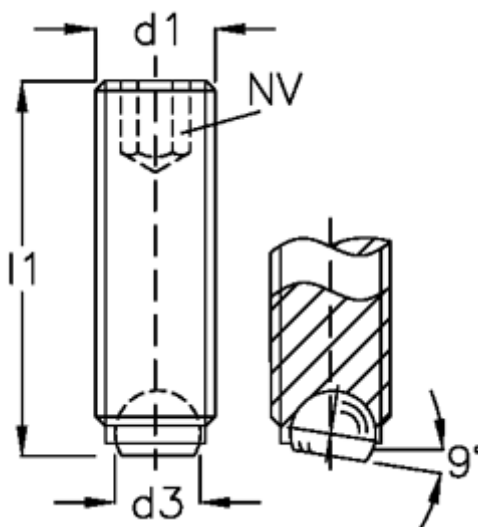

Varenummer: 209056111  
Beskrivelse: E+G Kuglespændeskruer  
GN 605-M5-20-BN

## Mål

d1	= M5
d2	= 3.0
d3	= 2.3
Indvendig sekskant	= 3
l1	= 20